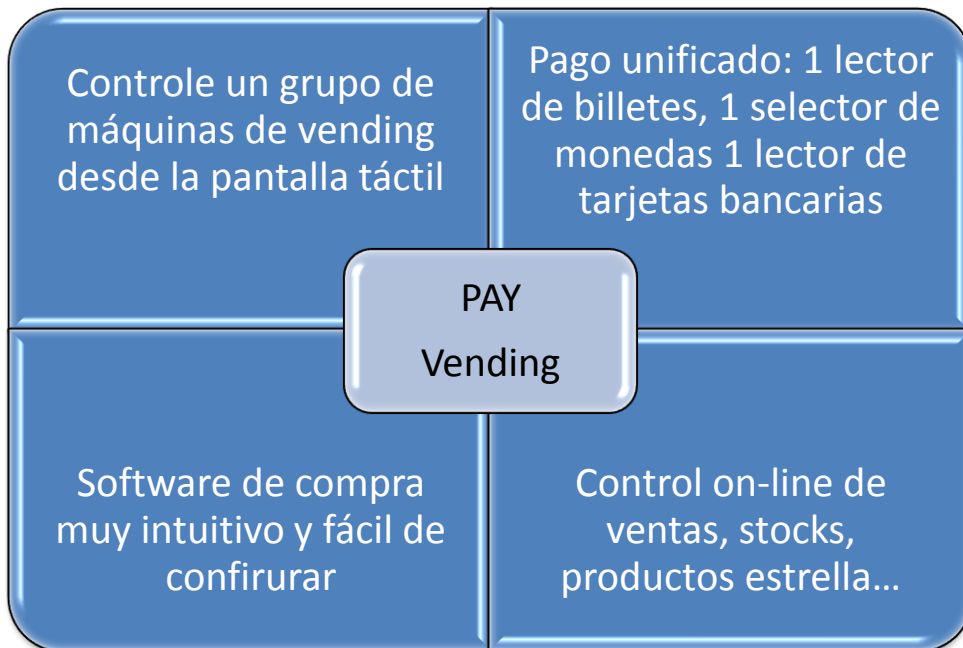

#### FICHA TÉCNICA

Ancho	450mm
Fondo	500mm
Alto	1680mm
Peso	105 Kg
Potencia eléctrica	400w
Patas	Sí
Anclaje	Opcional
Conexión eléctrica	220v
Conexión WIFI	Sí
Conexión Ethernet	Sí
Mueble - Soporte	Opcional

Mini PC	Sí
Pantalla táctil cliente 15"	Sí
Pago con monedas	Sí
Cambio en monedas	Sí
Pago con billetes	Sí
Cambio en billetes	Sí
Ticket	Sí
Conexión on-line control facturación	Sí
Software compra	Sí
Pantalla táctil dependiente 32"	Opcional
Interface conexión máquinas de vending	Sí
Pago con Tarjeta de crédito/débito	Opcional
Lector de código de barras	Opcional

\* Todos los componentes son configurables a medida

**Pay MaQ**  
Máquinas de pago